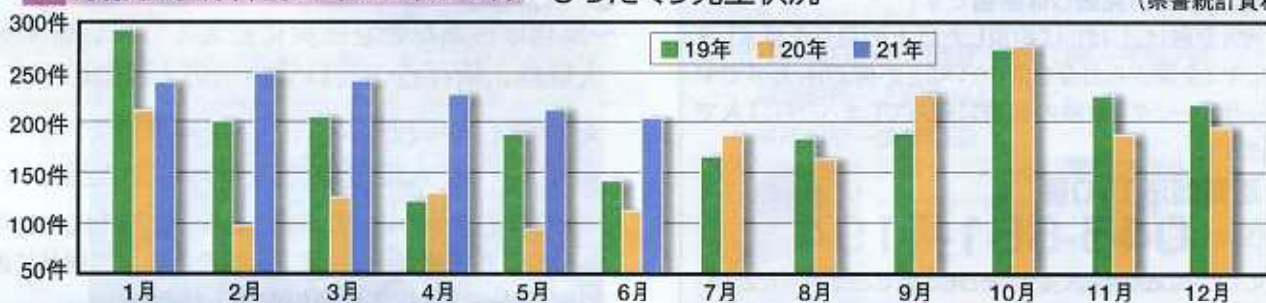

防犯かながわ

シンボルマーク

横浜市中区山下町75-6
警親会館2F
神奈川県防犯協会連合会
電話045(641)4344番
FAX045(641)1655番

137号
2009年9月1日

安全・安心なまち

みんなで作ろう

ひったくり急増!

神奈川県内では、今年の6月末現在で1,373件のひったくりが発生しており、昨年同時期に比べ約1.8倍(+605件)と急増しています。

1. 月別発生状況(平成21年、20年、19年) ひったくり発生状況

(県警統計資料)

2. 被害者の性別

3. 被害の状況

4. 被害者の年代別

◎犯行手口

犯行の多くは、バイクで被害者の後方から近づき、

- 車道側に所持しているバッグ
- 自転車の前カゴに入れてあるバッグ