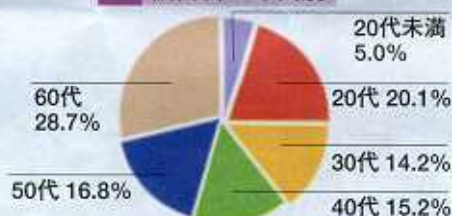

1. 月別発生状況(平成21年、20年、19年) ひったくり発生状況

(県警統計資料)

2. 被害者の性別

3. 被害の状況

4. 被害者の年代別

◎犯行手口

犯行の多くは、バイクで被害者の後方から近づき、

- 車道側に所持しているバッグ
- 自転車の前カゴに入れてあるバッグ